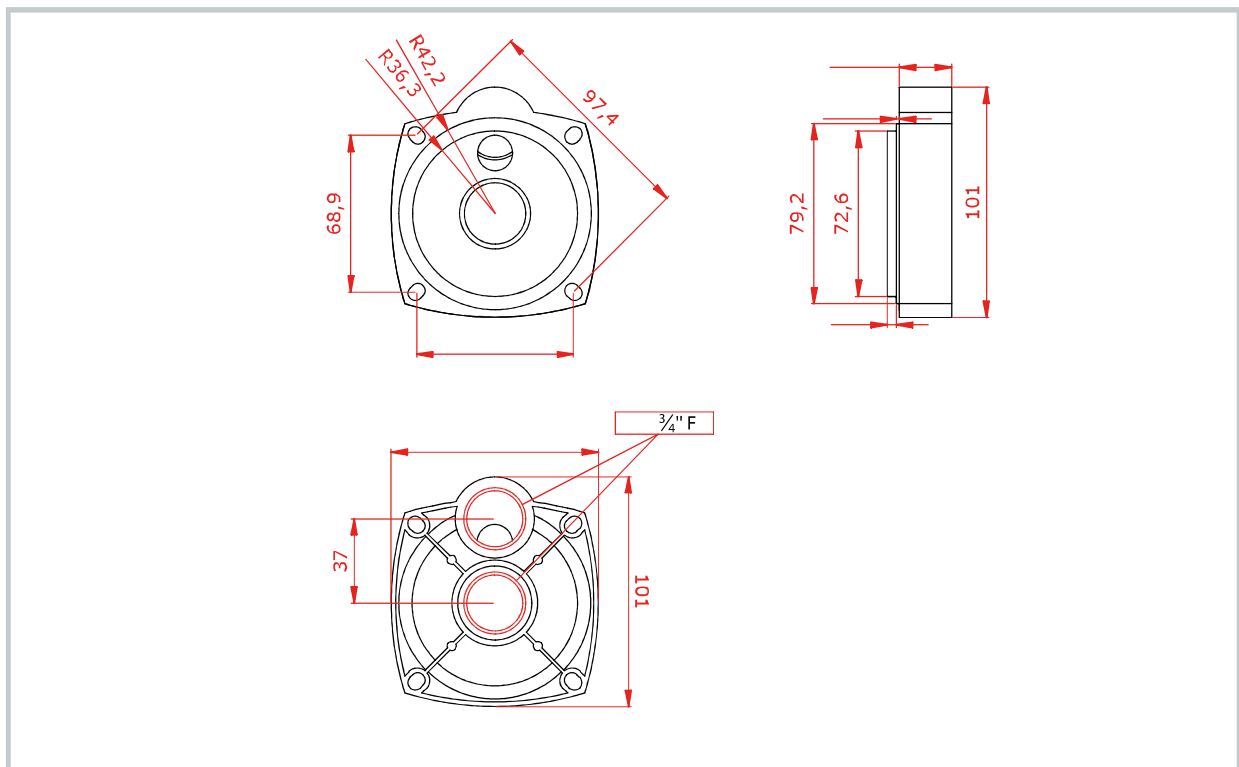

Dane techniczne:

**Potrzebujesz wsparcia?
+48 451 586 620**